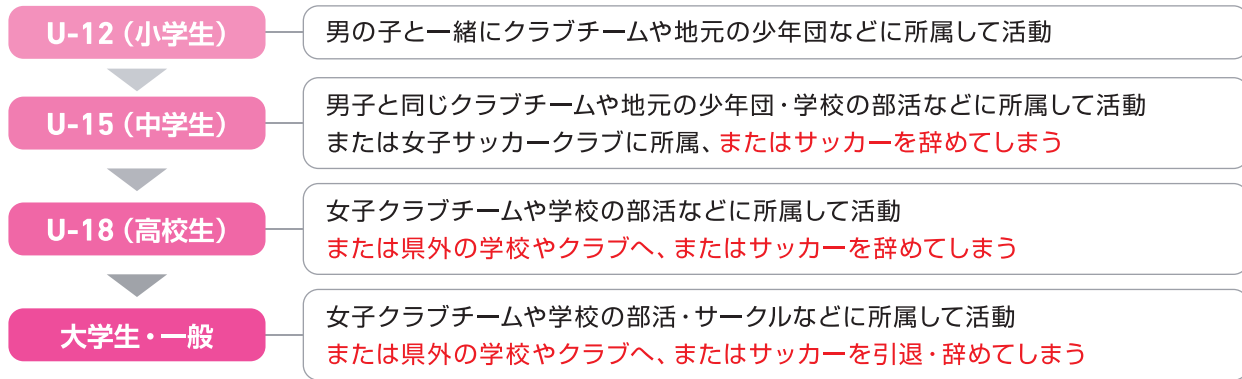

わが岩手県でも、たくさん子どもたちがスポーツに親しんでいます。しかし、まだまだ継続して育成できる環境が整っているとは言い難いのが現状です。子どもたちがより高いステージで能力を伸ばし、そして未来の子どもたちの指針となり、励みとなり自信となる環境を、「いわて」で創っていきたい——

『いわてスポーツプロジェクト』は、この思いにより創立いたしました。

いわてスポーツプロジェクトとは

1. 岩手県で、全国レベルの競技チームと人材を育成していく環境づくりと整備に取り組んでいます。
2. 競技を極めようとする人材が、岩手を目指す環境づくりに取り組みます。
3. 岩手県内で、スポーツを健全に追及できる環境づくりに取り組みます。
4. 多くの自治体・企業・団体・個人の方々が、継続してプロジェクトに取り組める環境を構築します。
5. **女性アスリートが、安心して研鑽できる環境を構築します。**

トップチームの構想

トップチームは、**なでしこリーグ参入を目指します!!**

- 各地より選手の獲得や実力のある監督の招聘を行い、全国レベルのチームを作ります。
- 選手たちは練習を中心に、地元自治体・企業に協力いただき、就業しながら生活を送ります。
- 岩手県女子サッカーの顔として、地域貢献活動やイベントへ積極的に参加していきます。
- 各地域にて、「いわて」のPR活動を積極的に行います
- 県内各地域にて、育成活動（スクール・クリニックなど）を積極的に行います。
- 引退後の進路（セカンドキャリア）をふまえた選手生活の計画を行います。

岩手県内における女子サッカーの現状について

岩手県内でサッカーを続けたいと思う女子選手の現状は…

特に優秀な選手や全国レベルで継続したいと思う選手のほとんどは、県外へ流出しています。

I.S.P の構想

サッカーに真剣に取り組みたい選手の育成や、優秀な選手が県外へ流出しないような環境を構築します。サッカーに幼児からシニアまで生涯スポーツとして取り組み、関わり合える環境作りを目指します。

FC ゼブラレディース岩手について