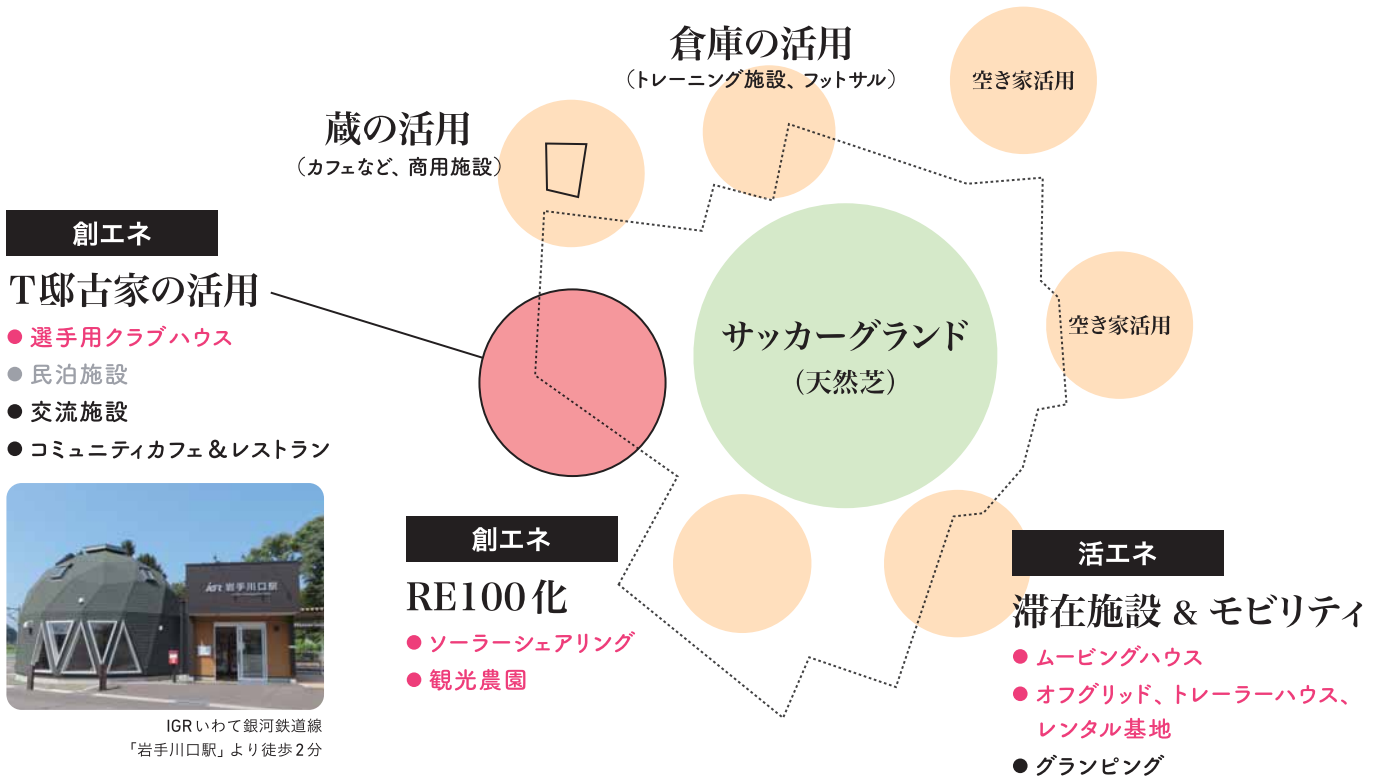

【現在勤務先候補】

岩手町(町民の健康維持事業・女性主体の農業事業・林業事業)、食肉生産工場、ISP主催のスクール事業・児童指導事業など

トップチーム選手の生活環境について（検討中）

選手にとって、サッカーをプレーする環境とともに重要なのが生活環境(住居)です。I.S.Pでは地域や地域事業者と連携し、選手がサッカーに集中できる生活環境づくりを構築します。とくに県外や自宅からの参加が難しい選手が、拠点である岩手県岩手郡岩手町内に、安心して居住できるクラブハウスを完備します。

【現在の検討事項】

- ・クラブハウスに併設して、練習・スクール用のグラウンド(天然芝)ハーフまたはフルピッチを建設予定。
- ・近隣の廃校舎や倉庫をリノベーションし、天候不良時の屋内練習場として活用する。
- ・事業予定地の古家や敷地をリノベーションし、カフェなど交流施設として活用、クラブの拠点エリアを開発する。

チーム拠点エリア 平面イメージ図 (素案)

小さく生んで
エリアの魅力・価値を向上させる

大きく育てる
エリア全体の開発構想を策定

クラブハウス候補地：T邸古家（改修前）

わたしたちが創る 笑顔がいっぱい いわてまち

岩手町（いわてまち）は、岩手県に清流の恵みをもたらす大河・北上川の源泉のある町です。北緯40度に位置し、豊かな大自然に囲まれ、農業や畜産がとても盛んです。野菜の生産量は県内トップクラスで、特にキャベツは東北一の生産量です。また、有数なブルーベリー産地としても知られています。広大な土地を活かして、自然のままの放牧も行われています。

岩手町では、次世代に伝えたい3つの文化として、「農業」「スポーツ」「クラフトアート」があり、地域ぐるみで磨き上げ、町のブランド価値を高めていく事業モデルに取り組んでいます。

岩手町は東北新幹線「いわて沼宮内駅」があり、都心から乗り換えなしで最短2時間半でアクセスが可能な、都会からでも身近に自然を感じることもできる町です。

詳しい情報は、岩手町役場サイトへ▶ <http://town.iwate.iwate.jp>