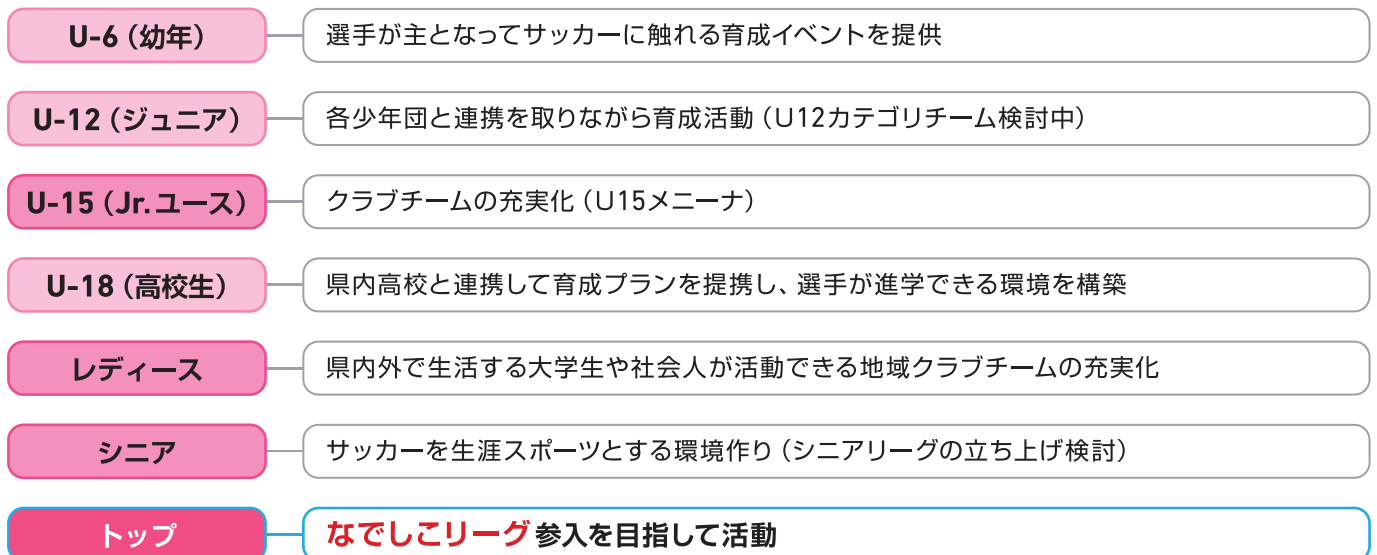

岩手県内における女子サッカーの現状について

岩手県内でサッカーを続けたいと思う女子選手の現状は…

特に優秀な選手や全国レベルで継続したいと思う選手のほとんどは、県外へ流出しています。

I.S.P の構想

サッカーに真剣に取り組みたい選手の育成や、優秀な選手が県外へ流出しないような環境を構築します。サッカーに幼児からシニアまで生涯スポーツとして取り組み、関わり合える環境作りを目指します。

FC ゼブラレディース岩手について

いわてスポーツプロジェクトは、現在も活動中の県内女子サッカークラブチーム「FC ゼブラレディース岩手」とともに岩手県女子サッカーの基盤を構築していきます。

(2021年12月現在)

チーム名	F C ゼブラレディース岩手	
創立	1988年	
活動拠点	練習場：岩手町・八幡平市・盛岡市など	
カテゴリ選手構成	トップ：今回募集 / レディース：19名 / メニーナ (U-15)：18名	
2022-23シーズン スタッフ構成	監督 / コーチ / トレーナー 2022-23シーズンのチームスタッフにつきましては現在調整中です。 確定次第公表いたします。もうしばらくお待ちください。	
2022-23シーズン 活動カテゴリ	東北リーグ 2部 (リーグ新規加入)	
過去の主な活動実績	<ul style="list-style-type: none"> ・全日本ユース (U-15) サッカー選手権大会 岩手県大会 優勝 / 東北大会 3位 ・全日本ユース (U-18) サッカー選手権大会 岩手県大会 準優勝 ・岩手県女子サッカー選手権大会 (皇后杯) 2位 ・岩手県女子サッカーリーグ 2021年度優勝 (過去18回優勝) など 	