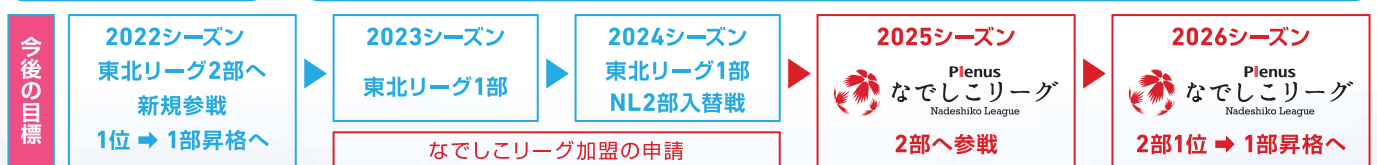

トップチームの構想

トップチームは、**なでしこリーグ参入を目指します!!**

- 各地より選手の獲得や実力のある監督の招聘を行い、全国レベルのチームを作ります。
- 選手たちは練習を中心に、地元自治体・企業に協力いただき、就業しながら生活を送ります。
- 岩手県女子サッカーの顔として、地域貢献活動やイベントへ積極的に参加していきます。
- 各地域にて、「いわて」のPR活動を積極的に行います
- 県内各地域にて、育成活動（スクール・クリニックなど）を積極的に行います。
- 引退後の進路（セカンドキャリア）をふまえた選手生活の計画を行います。

岩手県内における女子サッカーの現状について

岩手県内でサッカーを続けたいと思う女子選手の現状は…

特に優秀な選手や全国レベルで継続したいと思う選手のほとんどは、県外へ流出しています。

I.S.P の構想

サッカーに真剣に取り組みたい選手の育成や、優秀な選手が県外へ流出しないような環境を構築します。サッカーに幼児からシニアまで生涯スポーツとして取り組み、関わり合える環境作りを目指します。

FC ゼブラレディース岩手について

いわてスポーツプロジェクトは、現在も活動中の県内女子サッカークラブチーム「FC ゼブラレディース岩手」とともに岩手県女子サッカーの基盤を構築していきます。

(2021年12月現在)

チーム名	F C ゼブラレディース岩手	
創立	1988年	
活動拠点	練習場：岩手町・八幡平市・盛岡市など	
カテゴリ選手構成	トップ：今回募集 / レディース：19名 / メニーナ (U-15)：18名	
2022-23シーズン スタッフ構成	監督 / コーチ / トレーナー 2022-23シーズンのチームスタッフにつきましては現在調整中です。 確定次第公表いたします。もうしばらくお待ちください。	
2022-23シーズン 活動カテゴリ	東北リーグ 2部 (リーグ新規加入)	
過去の主な活動実績	<ul style="list-style-type: none"> ・全日本ユース (U-15) サッカー選手権大会 岩手県大会 優勝 / 東北大会 3位 ・全日本ユース (U-18) サッカー選手権大会 岩手県大会 準優勝 ・岩手県女子サッカー選手権大会 (皇后杯) 2位 ・岩手県女子サッカーリーグ 2021年度優勝 (過去18回優勝) など 	